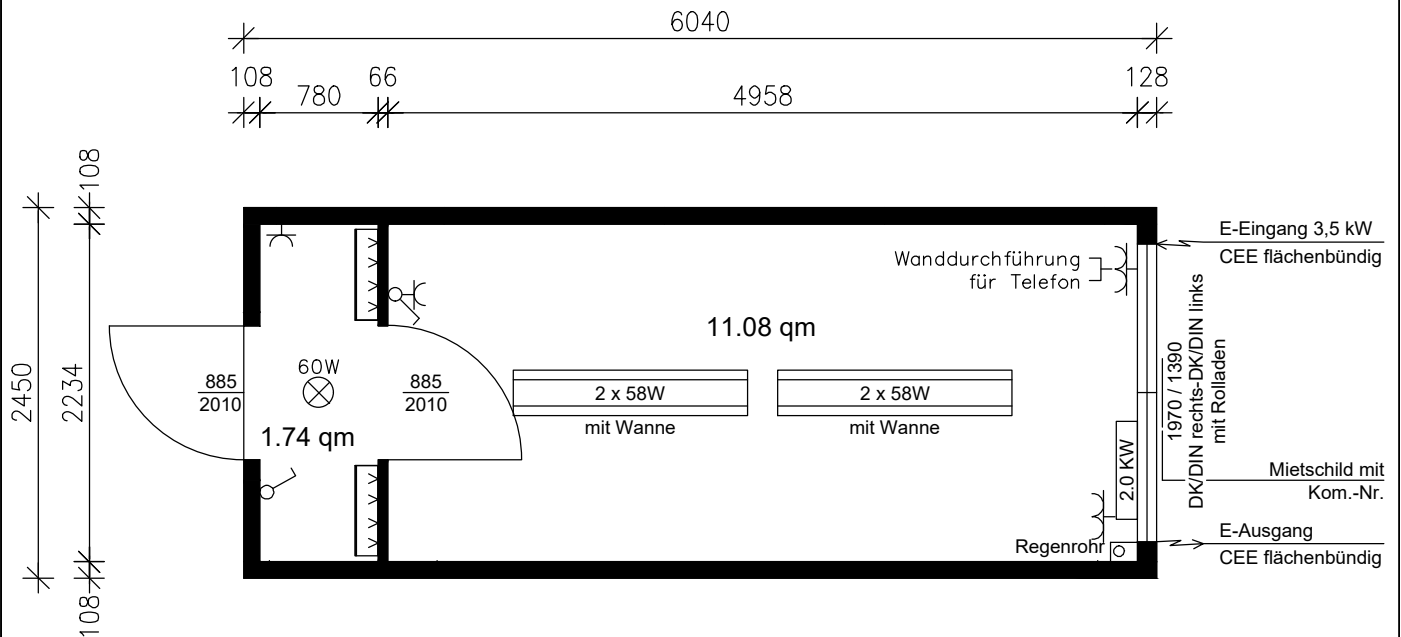

Grundriß M 1:50

Ansichten M 1:100

**Kenndaten:**

Länge 6040 mm  
 Breite 2450 mm  
 Höhe 2860 mm  
 Raumhöhe 2500 mm  
 Leergewicht 3300 kg

**Einrichtung:**

ohne, auf Wunsch lieferbar

Typ 2700-2

Basis-Container