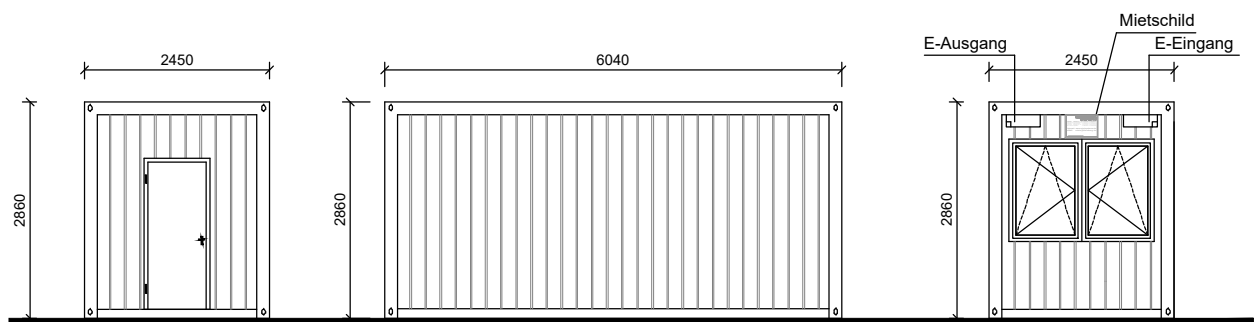

Grundriß M 1:50

Ansichten M 1:100

**Kenndaten:**

Länge 6040 mm  
 Breite 2450 mm  
 Höhe 2860 mm  
 Raumhöhe 2500 mm  
 Leergewicht 3300 kg

**Einrichtung:**

ohne, auf Wunsch lieferbar

Typ 2700-2

Basis-Container