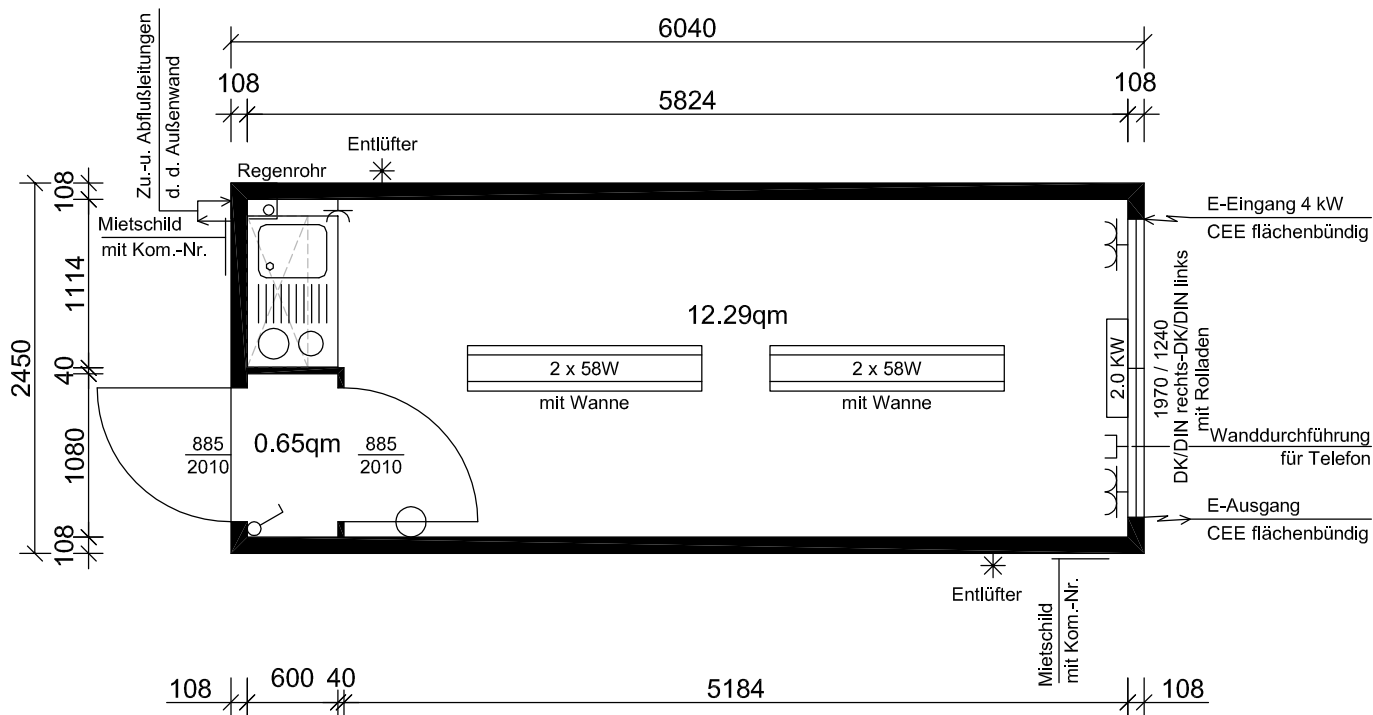

### Grundriß M 1:50

### Ansichten M 1:100

**Kenndaten:**

Länge 6040 mm  
 Breite 2450 mm  
 Höhe 2600 mm  
 Raumhöhe 2300 mm  
 Leergewicht 2870 kg

**Einrichtung:**

1 Kleinküche, komplett

Typ 700 K

Basis-Container  
 mit Küche