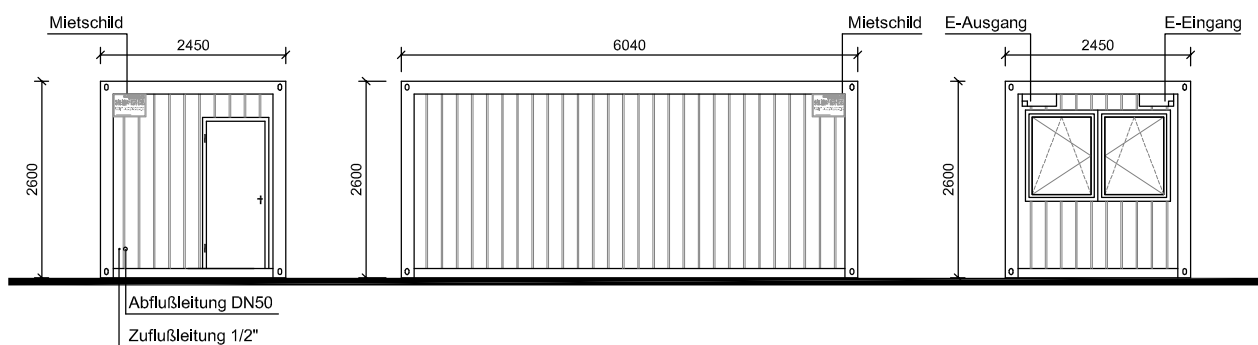

### Grundriß M 1:50

### Ansichten M 1:100

**Kenndaten:**

Länge 6040 mm  
 Breite 2450 mm  
 Höhe 2600 mm  
 Raumhöhe 2300 mm  
 Leergewicht 2870 kg

**Einrichtung:**

1 Kleinküche, komplett

Typ 700 K

Basis-Container  
 mit Küche