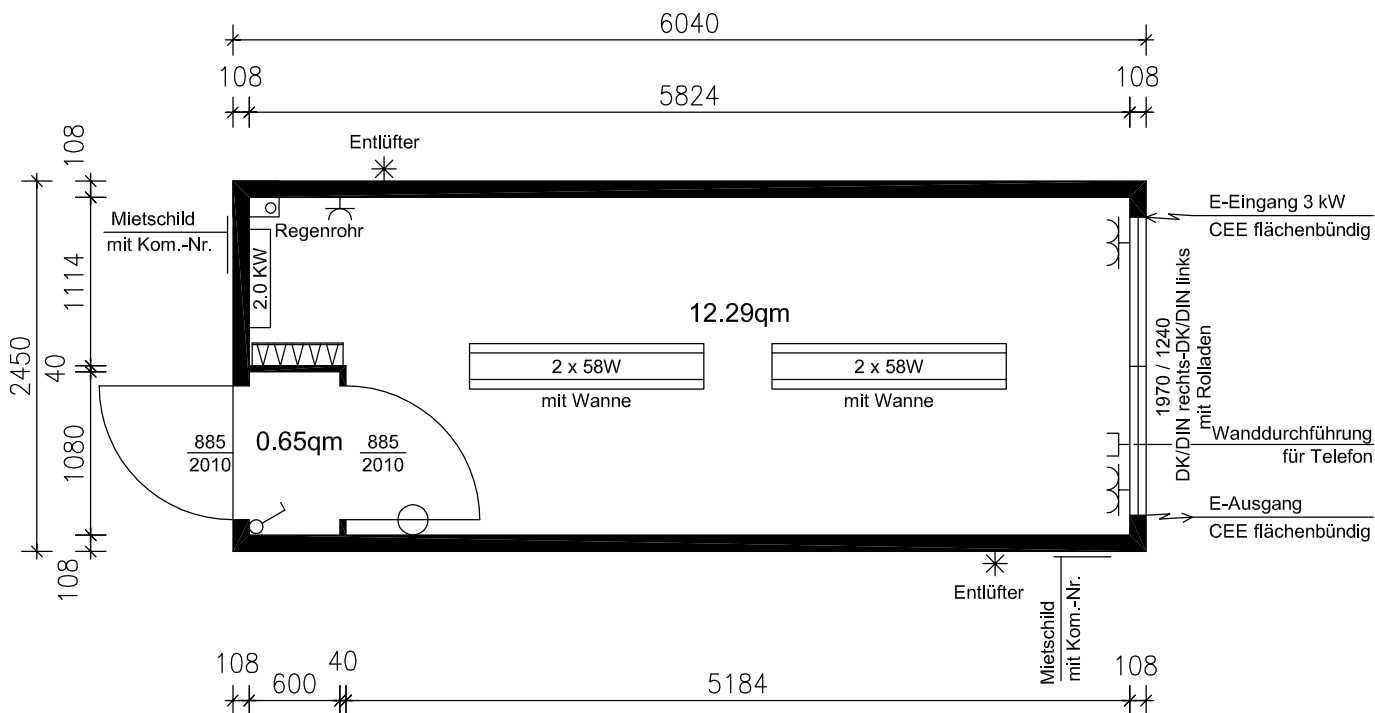

Grundriß M 1:50

Ansichten M 1:100

Kenndaten:

Länge 6040 mm
 Breite 2450 mm
 Höhe 2600 mm
 Raumhöhe 2300 mm
 Leergewicht 2800 kg

Einrichtung:

ohne, auf Wunsch lieferbar

Typ 700

Basis-Container