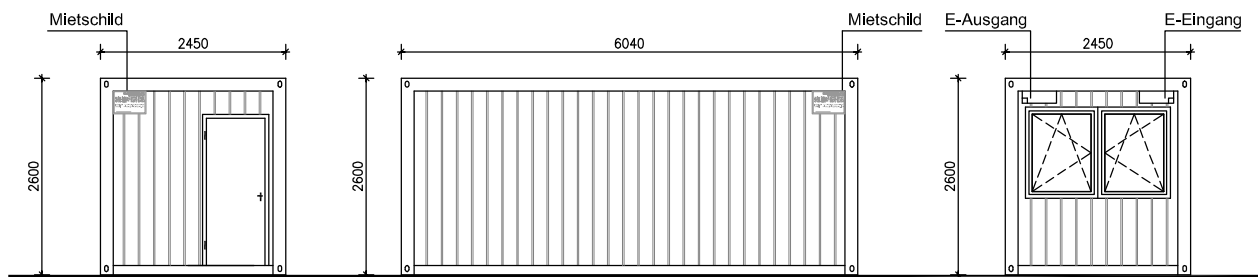

Grundriß M 1:50

Ansichten M 1:100

Kenndaten:

Länge 6040 mm
 Breite 2450 mm
 Höhe 2600 mm
 Raumhöhe 2300 mm
 Leergewicht 2800 kg

Einrichtung:

ohne, auf Wunsch lieferbar

Typ 700

Basis-Container